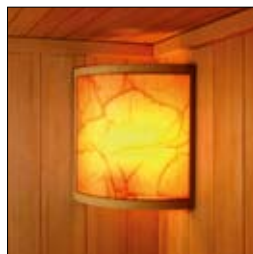

De-luxe-Line – unsere finnische Trockensauna aus kanadischem Hemlock in einzigartiger Lederoptik.

Sie suchen die Entspannung in geselliger Runde! Unsere Harmony Classic bietet bequem Platz für die ganze Familie. Komplett ausgestattet mit Saunaleuchte, Bodenrost, Komfortpaket, Hygrometer, Kopfstützen und Saunakübel. Da wurde astfreies Hemlock-Holz zu etwas ganz Speziellem verarbeitet. Saunavergnügen pur in gewohnter Nordstern-Qualität.

Harmony Classic/Art. Nr. NYS-481

Aussenmasse: 194 x 194 x 200 cm
Sitzplätze: 4 - 5 Personen
Liegen: 3 Stück
Ofen: Harvia Trockenofen 6 kW
mit komfortabler Innensteuerung
Holz: sauber verarbeitetes astfreies
Hemlock
Türe: Sicherheits-Klarglas
Fenster: 2 Stück aus Sicherheitsglas

Ausstattung:

- Liegen mit Kopfstützen
- Liegenblende und Rückenlehnen
- Ofenschutzgitter und Saunasteine
- Bodenrost
- Lampe, Kübel, Kelle, Hygrometer...
  komplett einsatzbereit